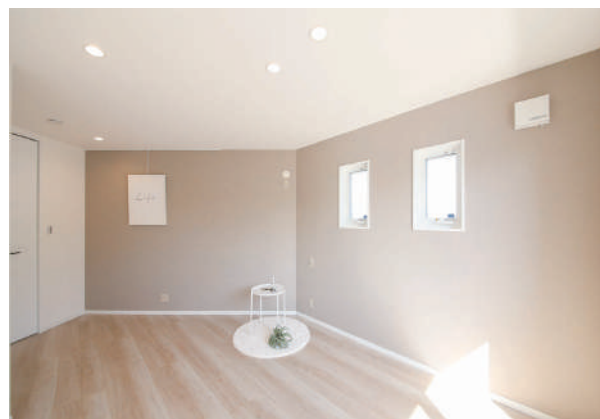

•Bed Room•

天井にピクチャーレールを設置。
お好みのポスター等を飾ることができます！

•Kids Room×2•

•W I C•

ぐるっと壁一面に
枕棚と吊パイプ付。
たっぷり収納できます。