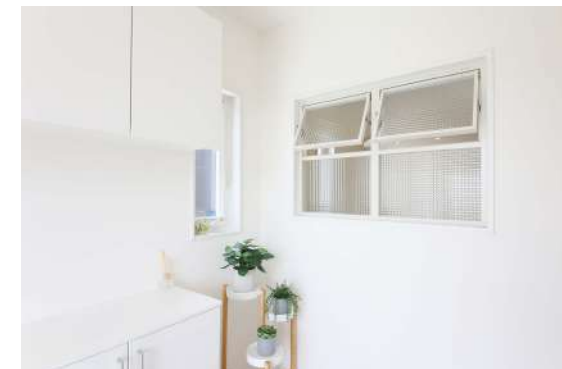

上町横町屋敷F棟

・Entrance・

玄関ホールからは、小上がりヌックにつけた室内窓が見えます♪
インテリアのアクセントにもなり、小窓を開けておけば、室内の風通しも◎

玄関横には、土間収納があります。

・LDK・

内装は、床：パナソニックベリティス カームチェリー柄
扉：パナソニックベリティス シックいホワイト柄
シンプルなイメージに仕上げました。

・Dining・

・Living・

リビングには、小上がりのヌックを併設。垂壁をお家型に♪
カウンターもついていて、お勉強スペースに最適! 畳下には収納も!

・Kitchen・

キッチン奥行750mmの
フラットタイプ。

キッチン横には、広い物入があります。
南面にはマグネットボードをつけたので
ごちゃごちゃするプリント類も
貼っておけます！

・Sanitary・

洗濯機上には棚がついています！

・BathRoom・

•Bed Room•

•Storage•

2Fの納戸は、北壁に下地が入っているので、
棚等の取付可能。書斎としても使えます。

•Kids Room×2•

2Fには室内干しスペースがあります！
隣接するファミリークローゼットには、
システム収納をつけました。棚付きなの
で、収納に困るカバンや帽子等も上手に
収納できます！